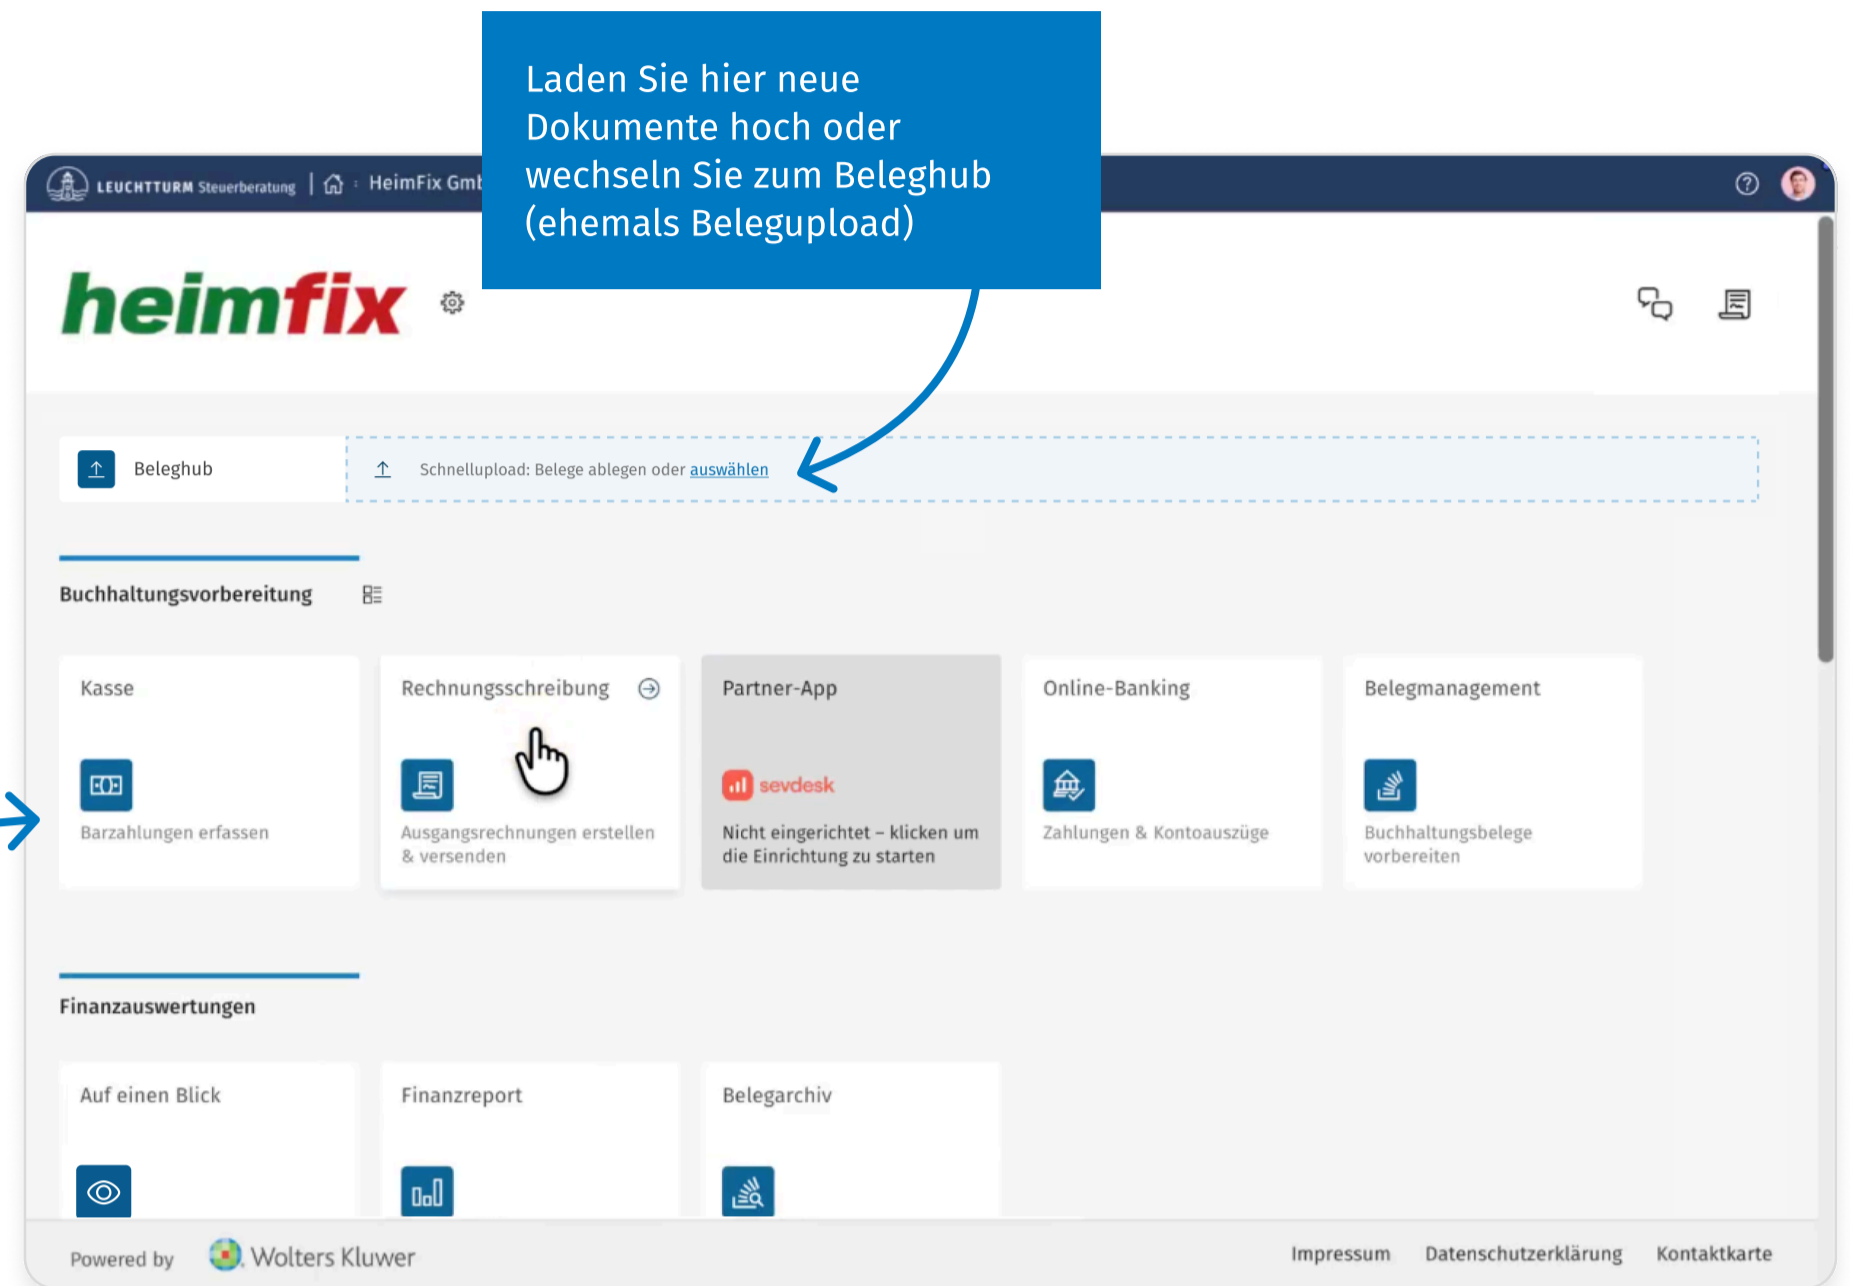

# ADDISON Direkt | Der neue Einstieg in Ihr Unternehmen

Kurze Einführung in die wichtigsten Änderungen

## NEU: Ihre Übersicht

Auf Ihrer Übersicht sehen Sie alle wichtigen Informationen auf einen Blick.

Alle Funktionen für die Zusammenarbeit mit Ihrer Kanzlei finden Sie hier – übersichtlich nach Themen gegliedert.

Je nach Konfiguration können Sie Belege direkt per Drag & Drop in den Beleghub hochladen oder auch zum Beleghub navigieren.

Alle bekannten Funktionen – jetzt übersichtlich in Bereiche gegliedert

 Alle Inhalte stehen zusätzlich als **interaktive Onboarding-Touren** in ADDISON Direkt zur Verfügung.