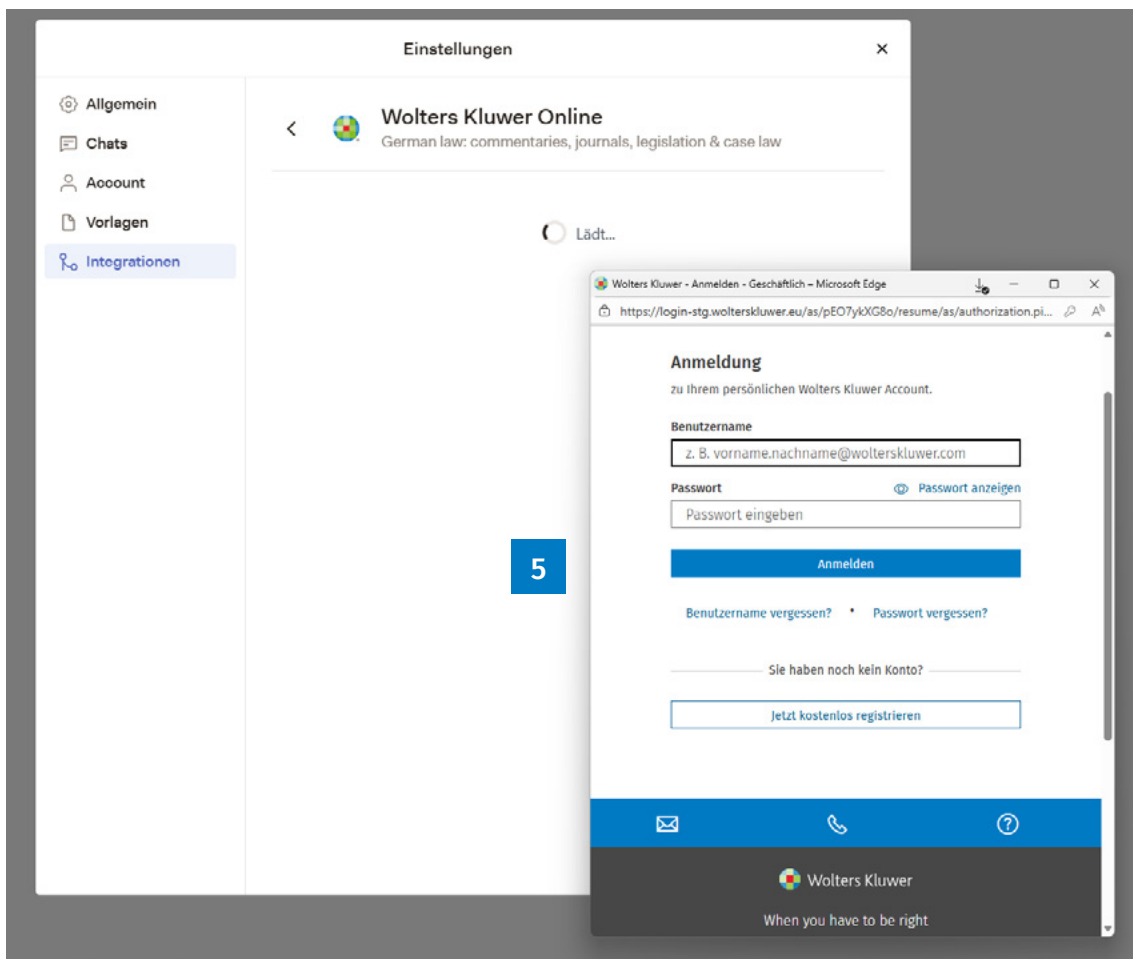

1. 5 Es öffnet sich ein neues Fenster. Melden Sie sich mit Ihren **persönlichen Zugangsdaten** für Wolters Kluwer Online an.

Sollten Sie noch über kein Passwort für Wolters Kluwer Online verfügen, geben Sie einfach Ihre E-Mail-Adresse ein und klicken Sie auf **Passwort vergessen**. Anschließend erhalten Sie eine E-Mail, über die Sie ein persönliches Passwort festlegen können. Sobald Sie Ihr neues Passwort festgelegt haben, bitten wir Sie, den Verknüpfungsvorgang noch einmal zu starten und sich mit dem neuen Passwort anzumelden.